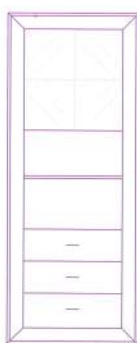

Salones

Módulos

Los módulos básicos de este programa de amueblamiento están divididos en 4 alturas: 120, 145, 170 y 195 cm., que a su vez, cada una de ellas, se dividen en 2 anchos: 67 y 117 cm. Siendo el fondo siempre de 40 cm.

Código	Puntos estándar	Puntos decorado
1124	518	570

Código	Puntos estándar	Puntos decorado
1127	600	660

Módulos de altura 170

67x40x170h.

Código	Puntos estándar	Puntos decorado
1020	402	442

Código	Puntos estándar	Puntos decorado
1021	460	506

Código	Puntos estándar	Puntos decorado
1022	430	473

Código	Puntos estándar	Puntos decorado
1023	404	444

Código	Puntos estándar	Puntos decorado
1024	440	484

Código	Puntos estándar	Puntos decorado
1025	498	548

67x40x170h.

Código	Puntos estándar	Puntos decorado
1026	468	515

Código	Puntos estándar	Puntos decorado
1027	474	521

Código	Puntos estándar	Puntos decorado
1028	438	482

Código	Puntos estándar	Puntos decorado
1029	390	429