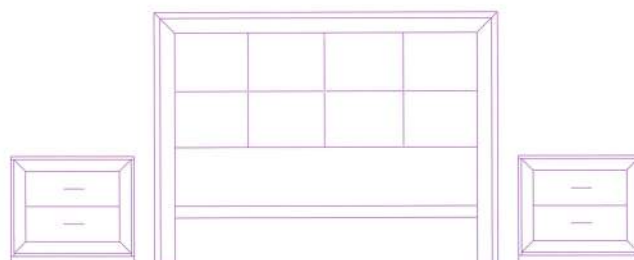

Dormitorio N° 4

Código	Descripción	Puntos estándar	Puntos decorado
1211	Cabezal tapizado 150	280	308
1204	Mesita 60	203	223
1204	Mesita 60	203	223

Ancho	Alto	Fondo	Puntos estándar	Puntos decorado
286	120	40	686	754