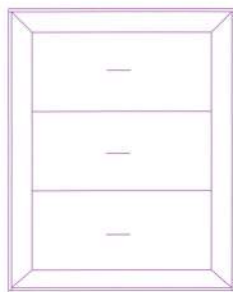

Marco vestidor

Código	Ancho	Alto	Fondo	Puntos estándar	Puntos decorado
1229	80	180	8	168	185

Zapateros

Código	Ancho	Alto	Fondo	Puntos estándar	Puntos decorado
1215	120	89	25	263	289

Código	Ancho	Alto	Fondo	Puntos estándar	Puntos decorado
1220	95	123	25	281	309