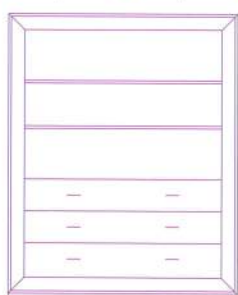

Código	Puntos estándar	Puntos decorado
1079	452	497

Código	Puntos estándar	Puntos decorado
1080	473	520

Código	Puntos estándar	Puntos decorado
1082	441	485

167x40x145h.

	Código	Puntos estándar	Puntos decorado
Cristal Transp.	1123	641	705
Cristal Antelio	1123	697	767