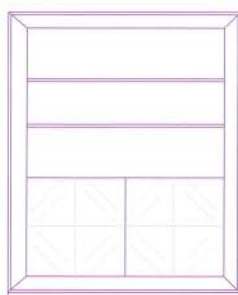

Código	Puntos estándar	Puntos decorado
1079	452	497