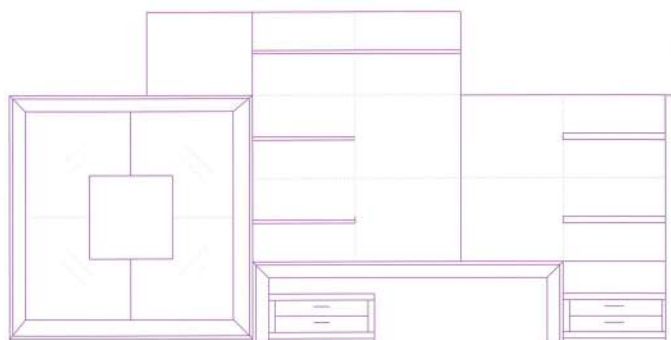

Composición N° 25

Código	Descripción	Puntos estándar	Puntos decorado
1064	Mod. botellero	419	461
1253	Panel 50x40	55	61
1250	Panel 100x120	88	97
1251	Panel 100x80	79	87
1254	Panel 50x33	54	59
1243	Costado final 120	103	113
1240	Mesa TV puente	182	200
1242	Cajonera	127	140
1242	Cajonera	127	140
1248	Estante cristal 92	39	39
1247	Estante cristal 42	34	34
1247	Estante cristal 42	34	34
1245	Estante madera 50	48	53
1245	Estante madera 50	48	53