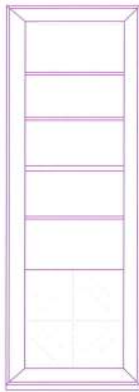

Salones

Módulos

Los módulos básicos de este programa de amueblamiento están divididos en 4 alturas: 120, 145, 170 y 195 cm., que a su vez, cada una de ellas, se dividen en 2 anchos: 67 y 117 cm. Siendo el fondo siempre de 40 cm.

Código	Puntos estándar	Puntos decorado
1046	520	572

Código	Puntos estándar	Puntos decorado
1047	448	493

Código	Puntos estándar	Puntos decorado
1048	506	557

67x40x195h.

Código	Puntos estándar	Puntos decorado
1049	446	491

Código	Puntos estándar	Puntos decorado
1050	484	532

Código	Puntos estándar	Puntos decorado
1051	440	484

Código	Puntos estándar	Puntos decorado
1052	482	530

Código	Puntos estándar	Puntos decorado
1053	410	451