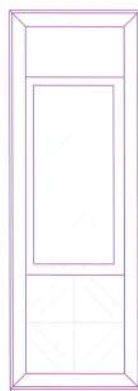

Salones

Módulos

Los módulos básicos de este programa de amueblamiento están divididos en 4 alturas: 120, 145, 170 y 195 cm., que a su vez, cada una de ellas, se dividen en 2 anchos: 67 y 117 cm. Siendo el fondo siempre de 40 cm.

Código	Puntos estándar	Puntos decorado
1094	497	547

Código	Puntos estándar	Puntos decorado
1102	448	493

67x40x195h.

Código	Puntos estándar	Puntos decorado
1040	448	493

Código	Puntos estándar	Puntos decorado
1041	506	557

Código	Puntos estándar	Puntos decorado
1042	482	530

Código	Puntos estándar	Puntos decorado
1043	486	535

Código	Puntos estándar	Puntos decorado
1044	517	569

Código	Puntos estándar	Puntos decorado
1045	556	612

Código	Puntos estándar	Puntos decorado
1046	520	572

Código	Puntos estándar	Puntos decorado
1047	448	493

Código	Puntos estándar	Puntos decorado
1048	506	557

67x40x195h.

Código	Puntos estándar	Puntos decorado
1049	446	491