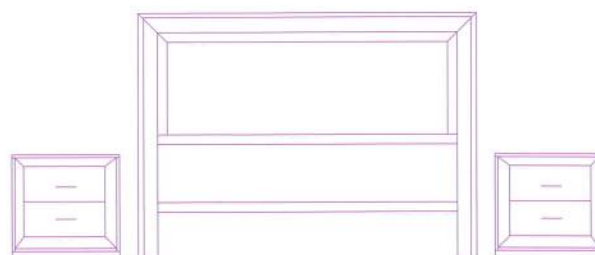

Dormitorio N° 5

Código	Descripción	Puntos estándar	Puntos decorado
1210	Cabezal 150	236	260
1204	Mesita 60	203	223
1204	Mesita 60	203	223

Ancho	Alto	Fondo	Puntos estándar	Puntos decorado
286	120	40	642	706