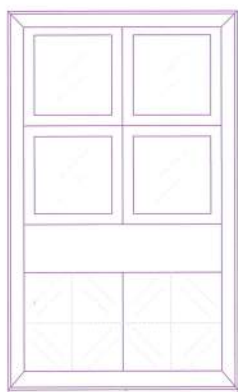

Código	Puntos estándar	Puntos decorado
1113	729	802