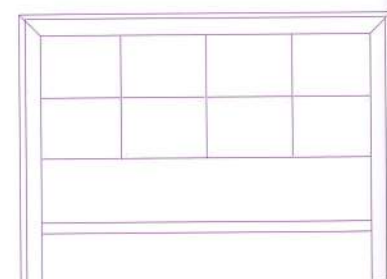

Código	Ancho	Alto	Fondo	Puntos estándar	Puntos decorado
Somier 135	1217	149	35	200	205	226
Somier 150	1216	164	35	200	212	233

	Código	Ancho	Alto	Fondo	Puntos estándar	Puntos decorado
Somier 135	1201	151	120	8	276	304
Somier 150	1211	166	120	8	280	308

Tapizado polipiel negra

	Código	Ancho	Alto	Fondo	Puntos estándar	Puntos decorado
Somier 150	1238	170	147	8	348	383
Somier 180	1222	200	147	8	365	402