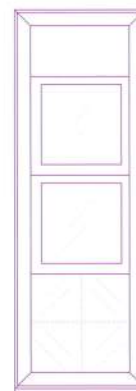

Salones

Módulos

Los módulos básicos de este programa de amueblamiento están divididos en 4 alturas: 120, 145, 170 y 195 cm., que a su vez, cada una de ellas, se dividen en 2 anchos: 67 y 117 cm. Siendo el fondo siempre de 40 cm.

Código	Puntos estándar	Puntos decorado
1094	497	547

Código	Puntos estándar	Puntos decorado
1102	448	493

67x40x195h.

Código	Puntos estándar	Puntos decorado
1040	448	493

Código	Puntos estándar	Puntos decorado
1041	506	557

Código	Puntos estándar	Puntos decorado
1042	482	530

Código	Puntos estándar	Puntos decorado
1043	486	535

Código	Puntos estándar	Puntos decorado
1044	517	569

Código	Puntos estándar	Puntos decorado
1045	556	612

Código	Puntos estándar	Puntos decorado
1046	520	572

Código	Puntos estándar	Puntos decorado
1047	448	493

Código	Puntos estándar	Puntos decorado
1048	506	557

67x40x195h.

Código	Puntos estándar	Puntos decorado
1049	446	491