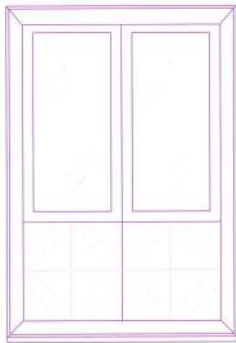

117x40x170h.

Código	Puntos estándar	Puntos decorado
1090	601	661