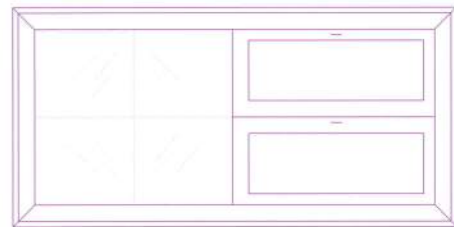

Aparadores

Código	Ancho	Alto	Fondo	Puntos estándar	Puntos decorado
1175	181	92	48	614	675