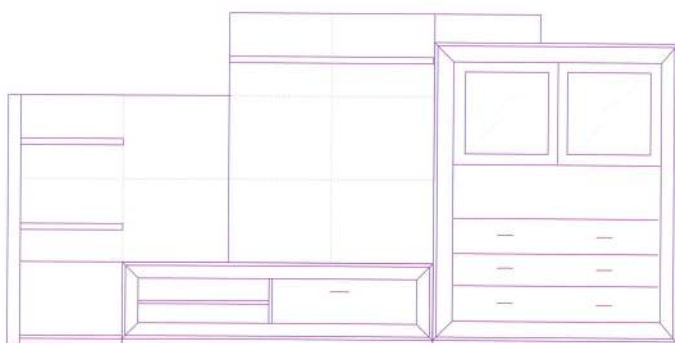

Composición N° 36

Código	Descripción	Puntos estándar	Puntos decorado	
1072	Mod. 2 ptas / 3 caj.	547	602	
1250	Panel 100x120	88	97	
1251	Panel 100x80	79	87	
1254	Panel 50x33	54	59	
1255	Panel 50x15	53	58	
1243	Costado final 120	103	113	
1241	Mesa TV cajón	264	290	
1249	Tarima	57	63	
1245	Estante madera 50	48	53	
1245	Estante madera 50	48	53	
1246	Estante madera 100	53	58	
Ancho	Alto	Fondo	Puntos estándar	Puntos decorado
323	160	45	1394	1533