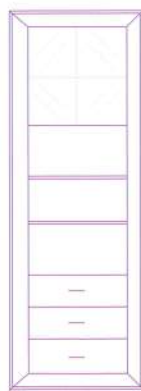

Salones

Módulos

Los módulos básicos de este programa de amueblamiento están divididos en 4 alturas: 120, 145, 170 y 195 cm., que a su vez, cada una de ellas, se dividen en 2 anchos: 67 y 117 cm. Siendo el fondo siempre de 40 cm.

Código	Puntos estándar	Puntos decorado
1094	497	547

Código	Puntos estándar	Puntos decorado
1102	448	493

67x40x195h.

Código	Puntos estándar	Puntos decorado
1040	448	493

Código	Puntos estándar	Puntos decorado
1041	506	557

Código	Puntos estándar	Puntos decorado
1042	482	530

Código	Puntos estándar	Puntos decorado
1043	486	535

Código	Puntos estándar	Puntos decorado
1044	517	569

Código	Puntos estándar	Puntos decorado
1045	556	612

Código	Puntos estándar	Puntos decorado
1046	520	572

Código	Puntos estándar	Puntos decorado
1047	448	493

Código	Puntos estándar	Puntos decorado
1048	506	557

67x40x195h.

Código	Puntos estándar	Puntos decorado
1049	446	491