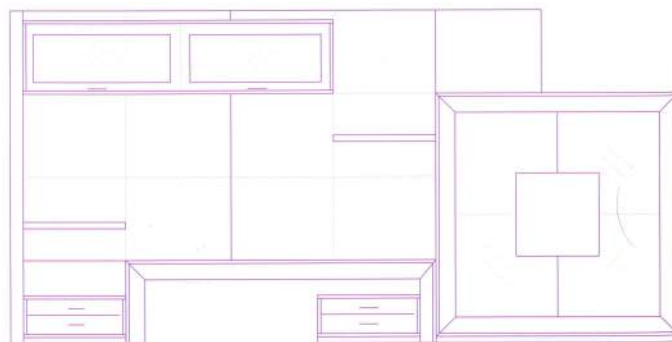

Composición N° 30

Código	Descripción	Puntos estándar	Puntos decorado
1064	Mod. botellero	419	461
1250	Panel 100x120	88	97
1250	Panel 100x120	88	97
1253	Panel 50x40	55	61
1254	Panel 50x33	54	59
1244	Costado final 160	116	128
1240	Mesa TV puente	182	200
1242	Cajonera	127	140
1242	Cajonera	127	140
1260	Mod. colgar	189	208
1245	Estante madera 50	48	53
1245	Estante madera 50	48	53