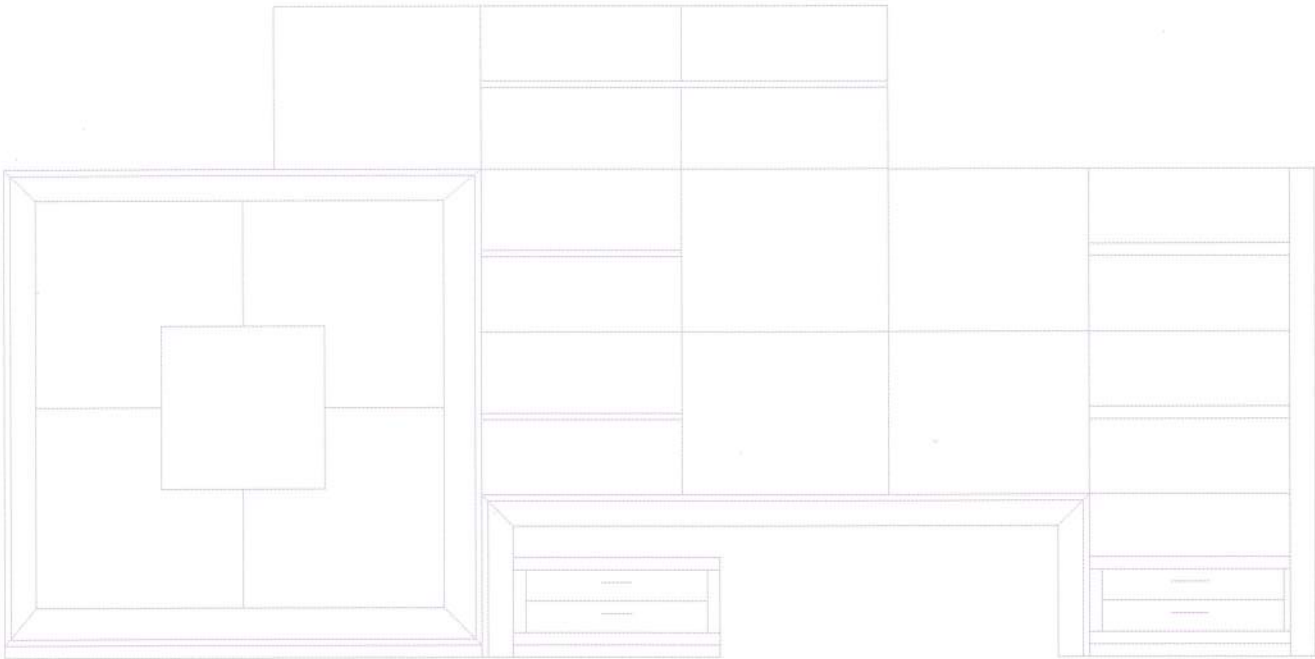

TARIFA TECNICA

Luxe
colección

AJUAR
MOBILIARIO

Salones.....	2
Esquema explicativo.....	3
Módulos.....	5
Auxiliares.....	16
Panelados.....	19
Mesas centro.....	22
Comedor.....	24
Composiciones.....	26
Dormitorios.....	37
Camas.....	38
Mesitas.....	40
Auxiliares.....	41
Armarios.....	44
Composiciones.....	46
Acabados.....	48
Maderas.....	48
Cristales.....	48
Tiradores.....	48

Salones

Módulos

Los módulos básicos de este programa de amueblamiento están divididos en 4 alturas: 120, 145, 170 y 195 cm., que a su vez, cada una de ellas, se dividen en 2 anchos: 67 y 117 cm. Siendo el fondo siempre de 40 cm.