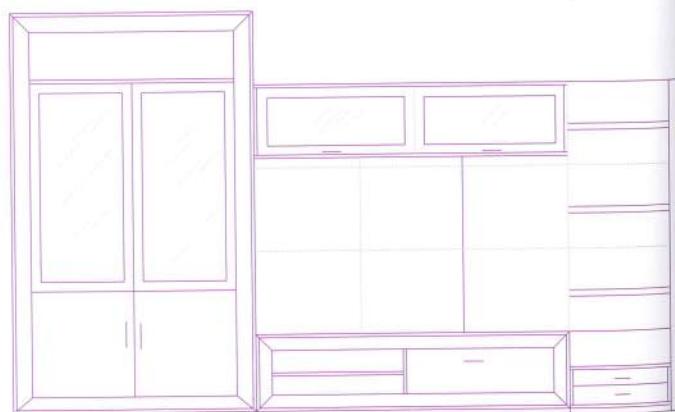

Composición N° 34

Código	Descripción	Puntos estándar	Puntos decorado
1110	Mod. 4 ptas.	649	714
1250	Panel 100x120	88	97
1250	Panel 100x120	88	97
1254	Panel 50x33	54	59
1244	Costado final 160	116	128
1241	Mesa TV cajón	264	290
1242	Cajonera	127	140
1260	Mod. colgar	189	208
1245	Estante madera 50	48	53
1245	Estante madera 50	48	53
1245	Estante madera 50	48	53