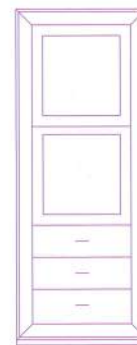

Código	Puntos estándar	Puntos decorado
1023	404	444

Código	Puntos estándar	Puntos decorado
1024	440	484

Código	Puntos estándar	Puntos decorado
1025	498	548