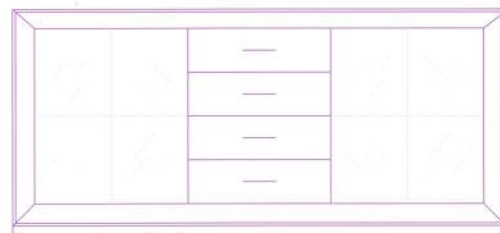

Código	Ancho	Alto	Fondo	Puntos estándar	Puntos decorado
1178	200	92	48	677	745