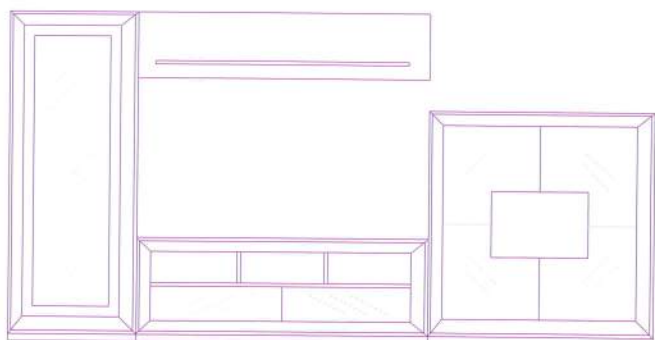

Composición N° 6

Código	Descripción	Puntos estándar	Puntos decorado
1064	Mod. botellero	419	461
1160	Mesa TV. 150	330	363
1151	Panel 1 est. cristal	99	109
1029	Mod. pta cristal	390	429

Ancho	Alto	Fondo	Puntos estándar	Puntos decorado
334	170	45	1238	1362