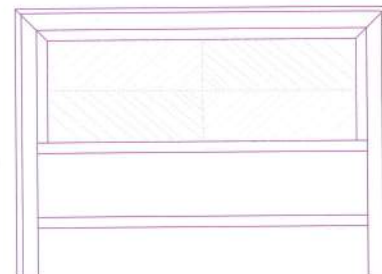

Cabezales

	Código	Ancho	Alto	Fondo	Puntos estándar	Puntos decorado
Somier 135	1200	151	120	8	231	254
Somier 150	1210	166	120	8	236	260