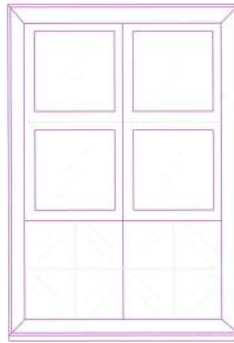

Código	Puntos estándar	Puntos decorado
1091	673	740