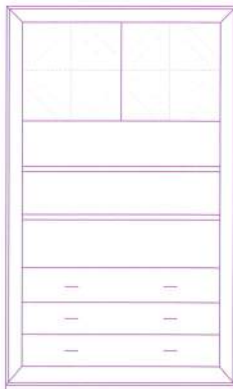

Código	Puntos estándar	Puntos decorado
1118	676	744

Código	Puntos estándar	Puntos decorado
1119	750	825

117x40x195h.

Código	Puntos estándar	Puntos decorado
1120	679	747

Código	Puntos estándar	Puntos decorado
1115	553	608