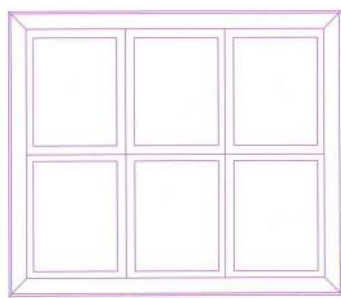

Código	Puntos estándar	Puntos decorado
1079	452	497

Código	Puntos estándar	Puntos decorado
1080	473	520

Código	Puntos estándar	Puntos decorado
1082	441	485

167x40x145h.

	Código	Puntos estándar	Puntos decorado
Cristal Transp.	1123	641	705
Cristal Antelio	1123	697	767