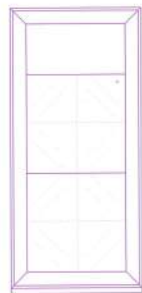

Código	Puntos estándar	Puntos decorado
1016	391	430