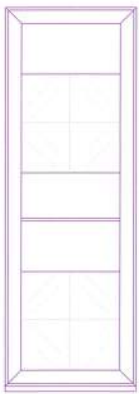

Salones

Módulos

Los módulos básicos de este programa de amueblamiento están divididos en 4 alturas: 120, 145, 170 y 195 cm., que a su vez, cada una de ellas, se dividen en 2 anchos: 67 y 117 cm. Siendo el fondo siempre de 40 cm.

Código	Puntos estándar	Puntos decorado
1046	520	572

Código	Puntos estándar	Puntos decorado
1047	448	493

Código	Puntos estándar	Puntos decorado
1048	506	557

67x40x195h.

Código	Puntos estándar	Puntos decorado
1049	446	491

Código	Puntos estándar	Puntos decorado
1050	484	532

Código	Puntos estándar	Puntos decorado
1051	440	484

Código	Puntos estándar	Puntos decorado
1052	482	530

Código	Puntos estándar	Puntos decorado
1053	410	451