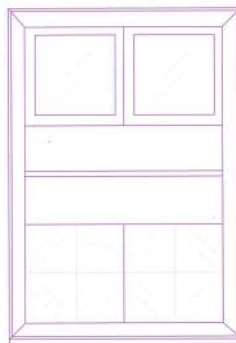

Código	Puntos estándar	Puntos decorado
1093	599	659