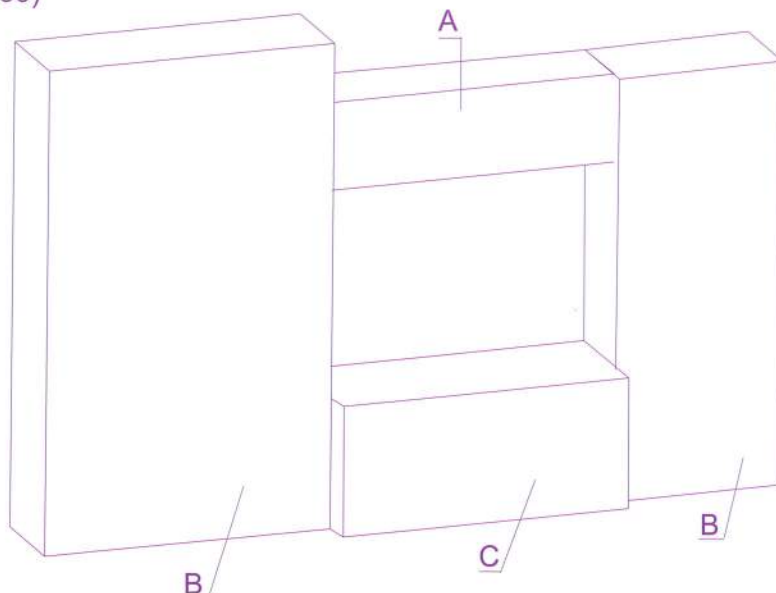

Sistema modular

Este sistema se compone de los módulos básicos combinados con los auxiliares (mesas TV, módulos de colgar y paneles con estante de cristal), pero siempre en módulos de 117 o 150 cms. Su esquema básico sería el siguiente:

- A: Panel (Cód. 1150 / 1151/ 1152 / 1153) o Módulo colgar (Cód. 1171 / 1172)
- B: Módulos básicos
- C: Mesa TV. (Cód. 1155 / 1160)