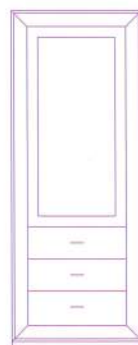

Código	Puntos estándar	Puntos decorado
1023	404	444

Código	Puntos estándar	Puntos decorado
1024	440	484

Código	Puntos estándar	Puntos decorado
1025	498	548