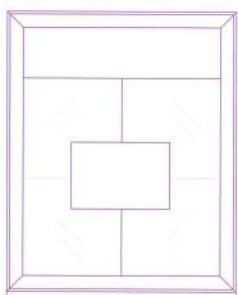

Código	Puntos estándar	Puntos decorado
1078	455	501