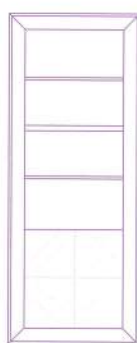

Salones

Módulos

Los módulos básicos de este programa de amueblamiento están divididos en 4 alturas: 120, 145, 170 y 195 cm., que a su vez, cada una de ellas, se dividen en 2 anchos: 67 y 117 cm. Siendo el fondo siempre de 40 cm.

67x40x170h.

Código	Puntos estándar	Puntos decorado
1026	468	515

Código	Puntos estándar	Puntos decorado
1027	474	521

Código	Puntos estándar	Puntos decorado
1028	438	482

Código	Puntos estándar	Puntos decorado
1029	390	429

Código	Puntos estándar	Puntos decorado
1030	401	441

Código	Puntos estándar	Puntos decorado
1031	364	400

117x40x170h.

Código	Puntos estándar	Puntos decorado
1090	601	661

Código	Puntos estándar	Puntos decorado
1091	673	740