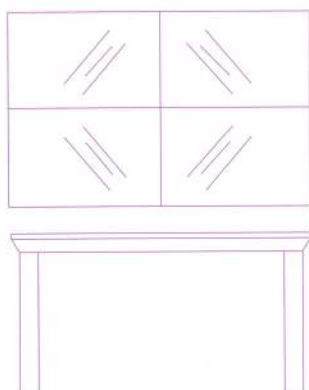

Mesas comedor extensibles

Código	Ancho	Alto	Fondo	Puntos estándar	Puntos decorado
1190	140/200	76	90	390	429
1184	160/220	76	90	396	436