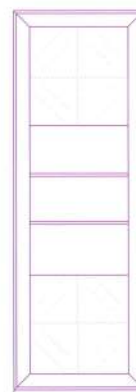

Salones

Módulos

Los módulos básicos de este programa de amueblamiento están divididos en 4 alturas: 120, 145, 170 y 195 cm., que a su vez, cada una de ellas, se dividen en 2 anchos: 67 y 117 cm. Siendo el fondo siempre de 40 cm.

Código	Puntos estándar	Puntos decorado
1094	497	547

Código	Puntos estándar	Puntos decorado
1102	448	493

67x40x195h.

Código	Puntos estándar	Puntos decorado
1040	448	493

Código	Puntos estándar	Puntos decorado
1041	506	557