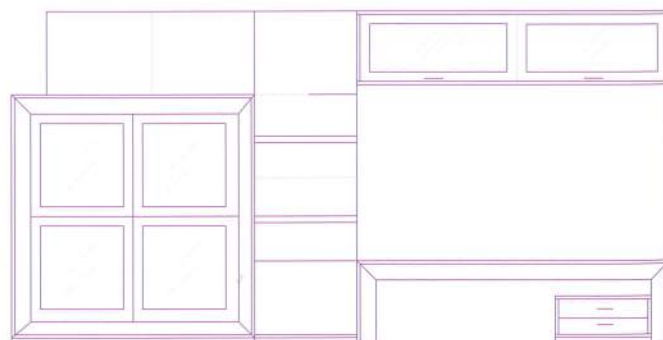

Composición N° 26

Código	Descripción	Puntos estándar	Puntos decorado
1061	Mod. 2 ptas cristal	487	536
1256	Panel 100x50	73	80
1252	Panel 50x120	76	84
1254	Panel 50x33	54	59
1249	Tarima	57	63
1245	Estante madera 50	48	53
1245	Estante madera 50	48	53
1260	Mod. colgar	189	208
1240	Mesa TV puente	182	200
1242	Cajonera	127	140