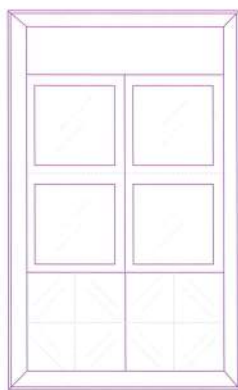

Código	Puntos estándar	Puntos decorado
1111	729	802