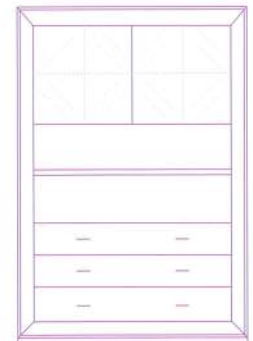

Código	Puntos estándar	Puntos decorado
1105	623	685