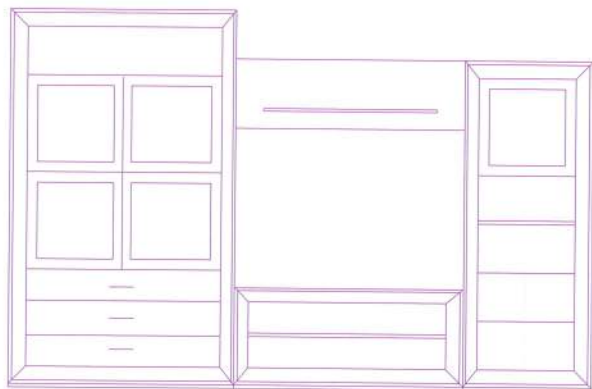

Composición N° 3

Código	Descripción	Puntos estándar	Puntos decorado
1116	Mod. 2 ptas y cajones	750	825
1150	Panel colgar 117	88	97
1155	Mesa TV. 117	254	279
1022	Mod. ptas cristal y mad.	430	473

Ancho	Alto	Fondo	Puntos estándar	Puntos decorado
301	195	45	1522	1674