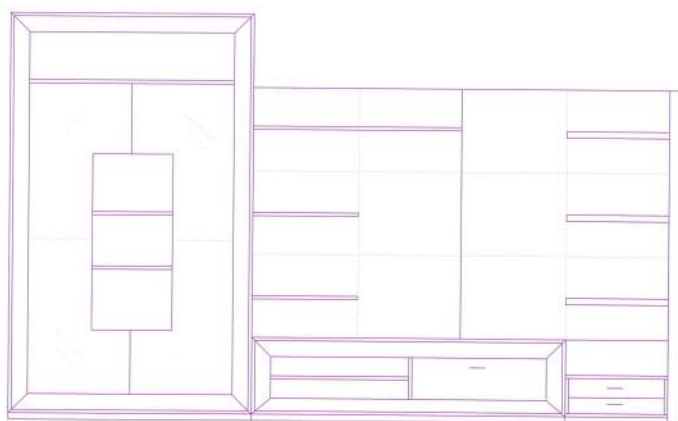

Composición N° 32

* Incluye luz y botellero

Código	Descripción	Puntos estándar	Puntos decorado	
1122	Mod. botellero	731	777	
1250	Panel 100x120	88	97	
1250	Panel 100x120	88	97	
1254	Panel 50x33	54	59	
1244	Costado final 160	116	128	
1241	Mesa TV cajón	264	290	
1242	Cajonera	127	140	
1248	Estante cristal 92	39	39	
1247	Estante cristal 42	34	34	
1247	Estante cristal 42	34	34	
1245	Estante madera 50	48	53	
1245	Estante madera 50	48	53	
1245	Estante madera 50	48	53	
Ancho	Alto	Fondo	Puntos estándar	Puntos decorado
323	195	45	1719	1854