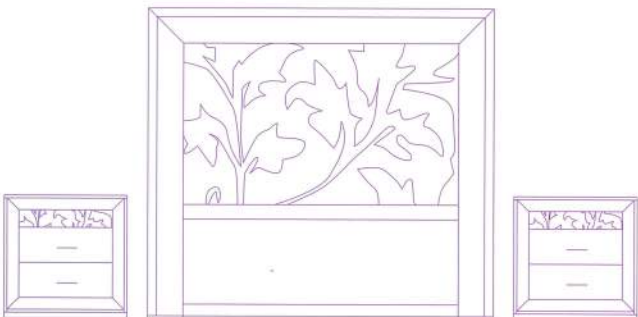

Dormitorio N° 12

Código	Descripción	Puntos estándar	Puntos decorado
1282	Cabezal marq. 150	423	465
1284	Mesita marq. 60x60	288	317
1284	Mesita marq. 60x60	288	317

Ancho	Alto	Fondo	Puntos estándar	Puntos decorado
285	141	216	999	1099