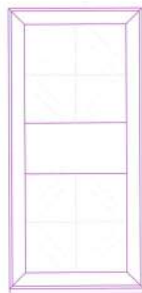

Salones

Módulos

Los módulos básicos de este programa de amueblamiento están divididos en 4 alturas: 120, 145, 170 y 195 cm., que a su vez, cada una de ellas, se dividen en 2 anchos: 67 y 117 cm. Siendo el fondo siempre de 40 cm.

Código	Puntos estándar	Puntos decorado
1004	278	292

117x40x120h.

Código	Puntos estándar	Puntos decorado
1060	433	476

Código	Puntos estándar	Puntos decorado
1061	487	536

Código	Puntos estándar	Puntos decorado
1062	490	539

Código	Puntos estándar	Puntos decorado
1063	416	458

Código	Puntos estándar	Puntos decorado
1064	419	461

Código	Puntos estándar	Puntos decorado
1065	415	457

67x40x145h.

Código	Puntos estándar	Puntos decorado
1010	391	411

Código	Puntos estándar	Puntos decorado
1011	379	398

Código	Puntos estándar	Puntos decorado
1012	385	424

Código	Puntos estándar	Puntos decorado
1013	423	465

Código	Puntos estándar	Puntos decorado
1014	429	472