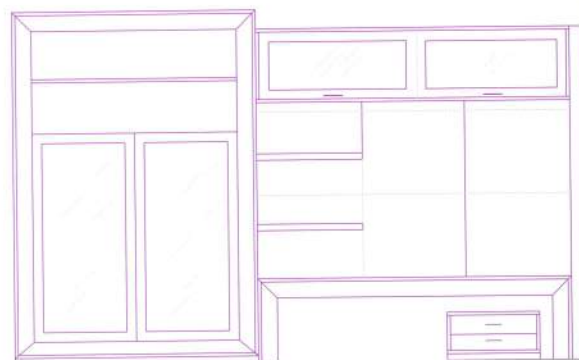

Composición N° 33

Código	Descripción	Puntos estándar	Puntos decorado
1100	Mod. 2 ptas cristal	491	540
1250	Panel 100x120	88	97
1252	Panel 50x120	76	84
1244	Costado final 160	116	128
1240	Mesa TV puente	182	200
1242	Cajonera	127	140
1260	Mod. colgar	189	208
1245	Estante madera 50	48	53
1245	Estante madera 50	48	53