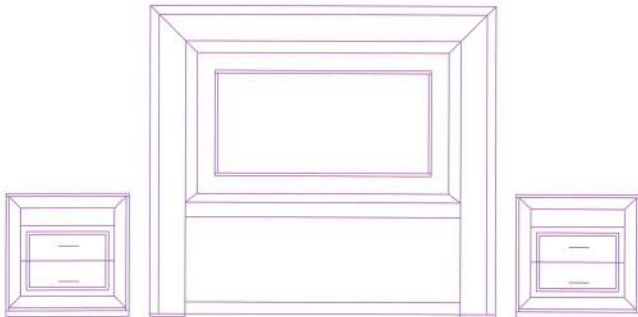

Dormitorio N° 6

Código	Descripción	Puntos estándar	Puntos decorado
1238	Cabezal Super 150	348	383
1224	Mesita 60x60	273	300
1224	Mesita 60x60	273	300

Ancho	Alto	Fondo	Puntos estándar	Puntos decorado
285	141	216	894	983