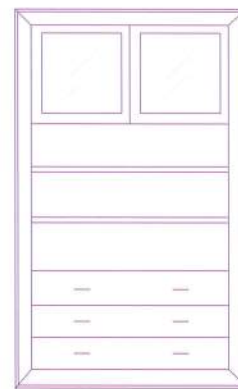

Código	Puntos estándar	Puntos decorado
1118	676	744