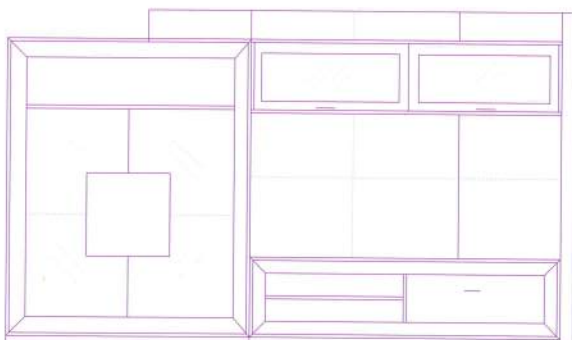

Ancho	Alto	Fondo	Puntos estándar	Puntos decorado
323	160	45	1541	1596

Composición N° 31

Código	Descripción	Puntos estándar	Puntos decorado	
1078	Mod. botellero	455	501	
1255	Panel 50x15	53	58	
1250	Panel 100x120	88	97	
1252	Panel 50x120	76	84	
1244	Costado final 160	116	128	
1260	Mod. colgar	189	208	
1241	Mesa TV cajón	264	290	
Ancho	Alto	Fondo	Puntos estándar	Puntos decorado
273	160	45	1241	1366