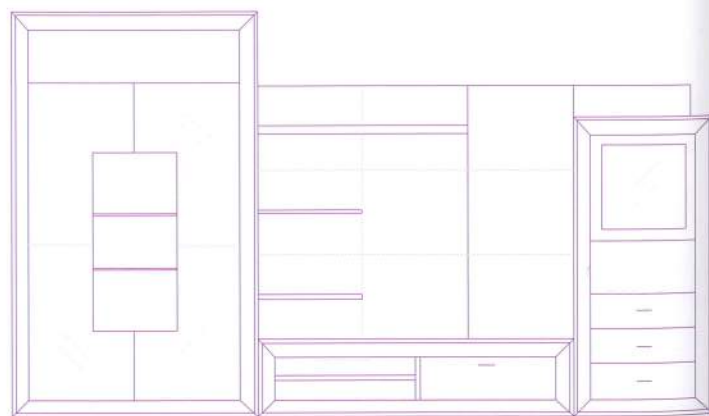

Ancho	Alto	Fondo	Puntos estándar	Puntos decorado
334	195	45	1756	1897

* Incluye luz y botellero