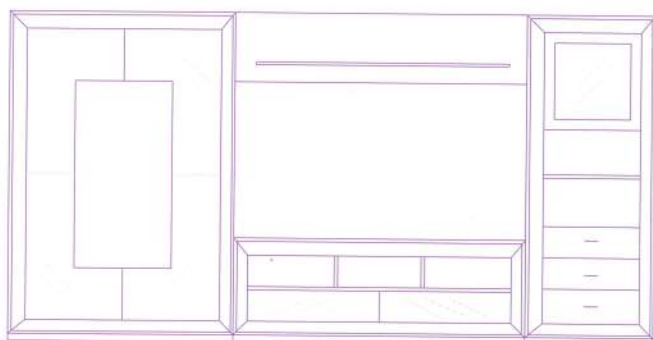

Composición N° 5

Código	Descripción	Puntos estándar	Puntos decorado
1099	Mod. botellero	675	715
1151	Panel 1 est cristal	99	109
1160	Mesa TV. 150	330	363
1026	Mod. pta y cajones	468	515

Ancho	Alto	Fondo	Puntos estándar	Puntos decorado
334	170	45	1572	1702

* Incluye luz y botellero