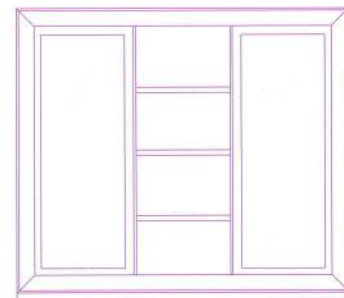

167x40x145h.

	Código	Puntos estándar	Puntos decorado
Cristal Transp.	1123	641	705
Cristal Antelio	1123	697	767

Código	Puntos estándar	Puntos decorado
1124	518	570

Código	Puntos estándar	Puntos decorado
1127	600	660

Módulos de altura 170

67x40x170h.