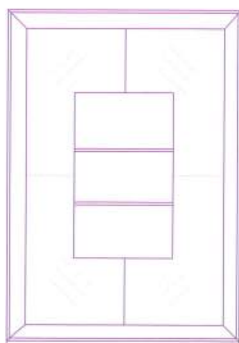

117x40x170h.

Código	Puntos estándar	Puntos decorado
1099	590	649
1355	60	Kit alógenos
1356	25	Botellero