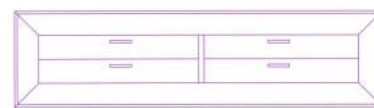

Código	Ancho	Alto	Fondo	Puntos estándar	Puntos decorado
1301	117	117	32	487	536

Código	Ancho	Alto	Fondo	Puntos estándar	Puntos decorado
1302	117	117	32	433	476

Código	Ancho	Alto	Fondo	Puntos estándar	Puntos decorado
1303	117	117	32	415	457

Mesas TV.

Código	Ancho	Alto	Fondo	Puntos estándar	Puntos decorado
* 1155	117	45	45	254	279

Código	Ancho	Alto	Fondo	Puntos estándar	Puntos decorado
* 1160	150	45	45	330	363

Código	Ancho	Alto	Fondo	Puntos estándar	Puntos decorado
1241	150	40	45	264	290

Código	Ancho	Alto	Fondo	Puntos estándar	Puntos decorado
1304	150	40	45	282	308

Código	Ancho	Alto	Fondo	Puntos estándar	Puntos decorado
1240	150	40	45	182	200

Código	Ancho	Alto	Fondo	Puntos estándar	Puntos decorado
1239	150	40	45	294	323