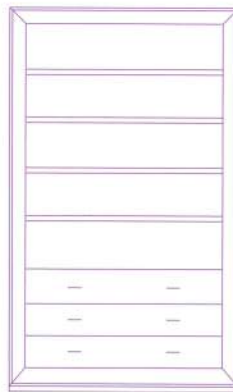

Código	Puntos estándar	Puntos decorado
1126	602	662