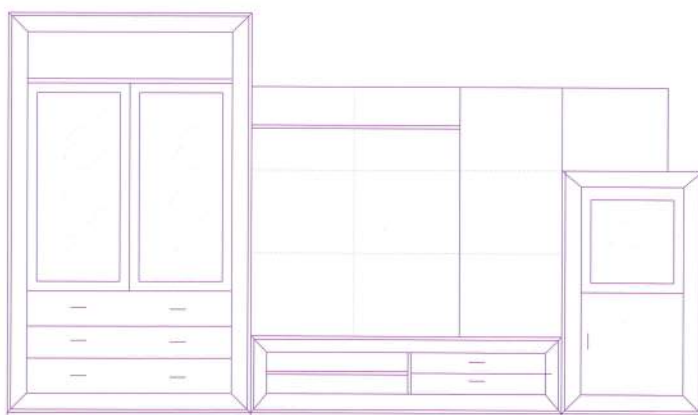

Composición N° 28

Código	Descripción	Puntos estándar	Puntos decorado	
1114	Mod. 2 ptas cristal y caj.	678	746	
1250	Panel 100x120	88	97	
1252	Panel 50x120	76	84	
1253	Panel 50x40	55	61	
1002	Mod. 2 puertas	344	378	
1248	Estante cristal 92	39	39	
1241	Mesa TV cajón	264	290	
Ancho	Alto	Fondo	Puntos estándar	Puntos decorado
333	195	45	1544	1695