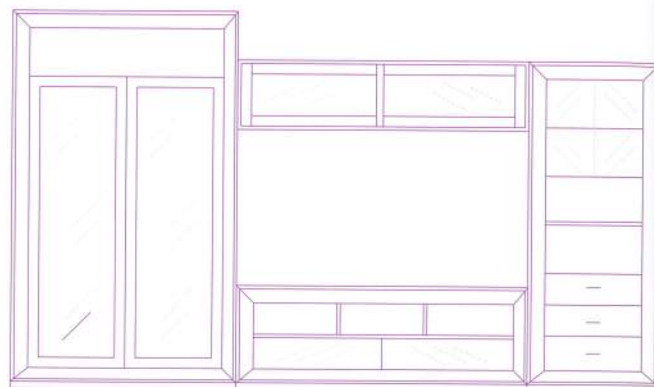

Composición N° 1

Código	Descripción	Puntos estándar	Puntos decorado	
1115	Mod. 2 ptas cristal	553	608	
1172	Mod. colgar 150	173	190	
1160	Mesa TV. 150	330	363	
1027	Mod. pta y cajones	474	521	
Ancho	Alto	Fondo	Puntos estándar	Puntos decorado
334	195	45	1530	1682