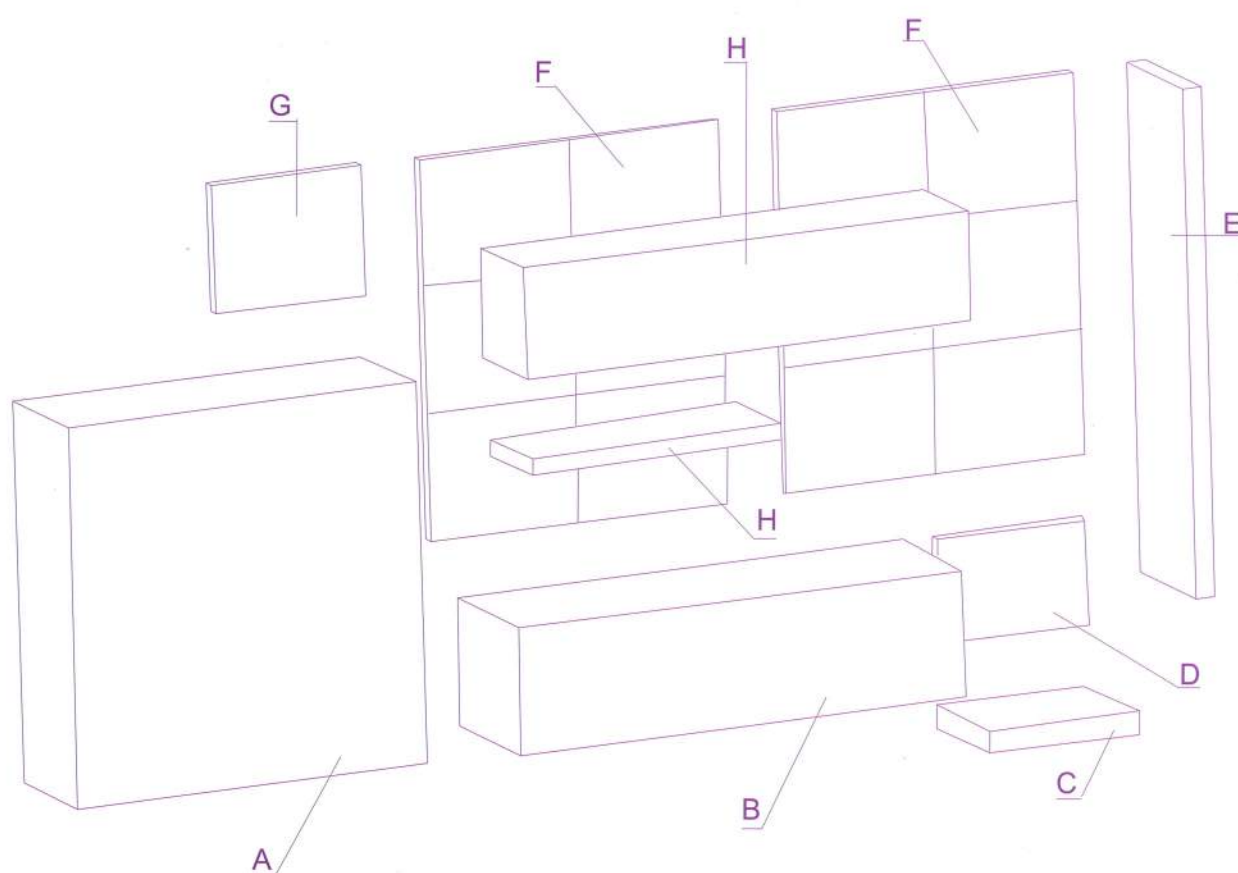

Sistema panelado

Es el nuevo sistema que mediante los módulos básicos y combinando una serie de paneles obtenemos una gran diversidad de composiciones. Los paneles son múltiplos de 40 cm. en altura y de 50 cm. en longitud, por tanto, la modulación de los auxiliares (mesa TV., módulo de colgar, estantes y bases) será siempre múltiplo de 50 cm., pudiéndose cerrar cada composición mediante costado final. Su esquema básico sería el siguiente:

- A: Módulos básicos
- B: Mesa TV
- C: Bases (Cajonera Cód. 1242 / Tarima Cód. 1249)
- D: Panel inferior Cód. 1254
- E: Costado final (Cód. 1243 / 1244)
- F: Paneles básicos (Cód. 1250 / 1251 / 1252 / 1256)
- G: Paneles superiores (Cód. 1253 / 1255)
- H: Estantes (Cód. 1245 / 1246 / 1247 / 1248)