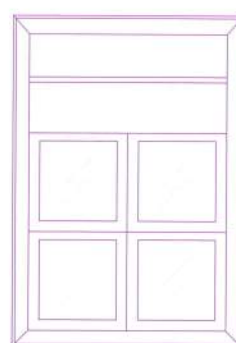

Código	Puntos estándar	Puntos decorado
1101	596	656