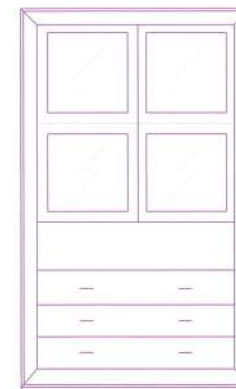

Código	Puntos estándar	Puntos decorado
1119	750	825