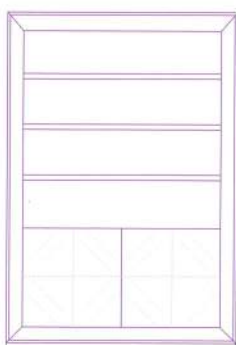

Código	Puntos estándar	Puntos decorado
1103	525	578