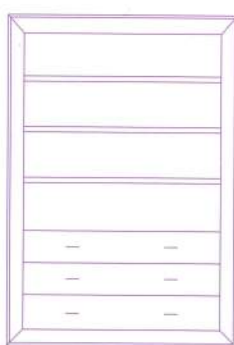

Código	Puntos estándar	Puntos decorado
1104	546	601