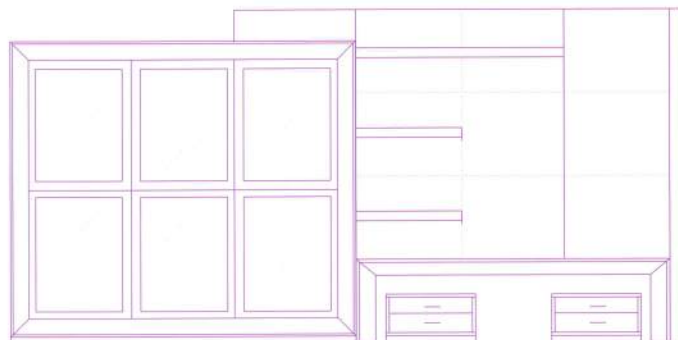

Composición N° 29

Código	Descripción	Puntos estándar	Puntos decorado
1123	Mod. 3 ptas cristal	641	705
1255	Panel 50x15	53	58
1250	Panel 100x120	88	97
1252	Panel 50x120	76	84
1244	Costado final 160	116	128
1240	Mesa TV puente	182	200
1242	Cajonera	127	140
1242	Cajonera	127	140
1246	Estante madera 100	53	58
1245	Estante madera 50	48	53
1245	Estante madera 50	48	53