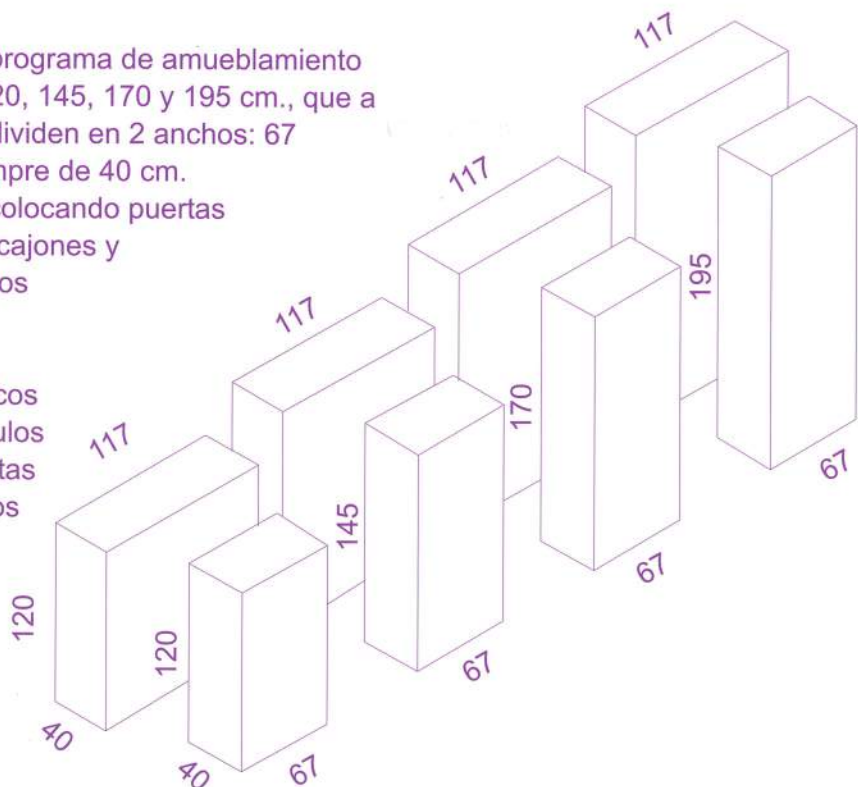

Módulos

Los módulos básicos de este programa de amueblamiento están divididos en 4 alturas: 120, 145, 170 y 195 cm., que a su vez, cada una de ellas, se dividen en 2 anchos: 67 y 117 cm. Siendo el fondo siempre de 40 cm.

A partir de esta modulación y colocando puertas de madera, puertas de cristal, cajones y estantes obtenemos los módulos de cada referencia.

Combinando los módulos básicos con mesas TV, paneles y módulos de colgar generamos las distintas composiciones, divididas en dos sistemas: modular y panelado.