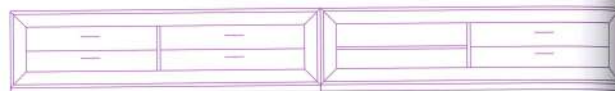

Composición N° 41

Código	Descripción	Puntos estándar	Puntos decorado
1301	Mod. colgar 4 ptas cr.	487	536
1305	Estante madera 117x5	60	66
1306	Estante madera 150x5	80	88
1304	Mueble TV. 4 caj.	282	308
1241	Mueble TV. 2 h., 2 caj.	264	290

Ancho	Alto	Fondo	Puntos estándar	Puntos decorado
300	000	45	1173	1288

Composición N° 42

Código	Descripción	Puntos estándar	Puntos decorado
1021	Mod. 2 p. cr., 1 p. mad.	460	506
1160	Mueble TV. 3h., 2 caj.	330	363
1306	Estante madera 150x5	80	88

Ancho	Alto	Fondo	Puntos estándar	Puntos decorado
217	170	45	870	957