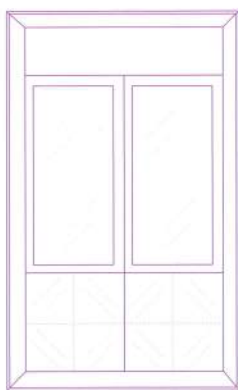

117x40x195h.

Código	Puntos estándar	Puntos decorado
1110	649	714