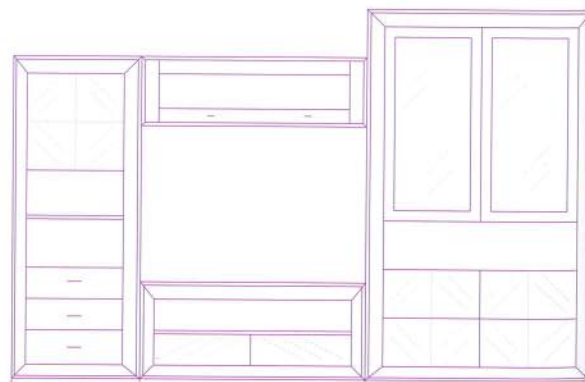

Composición N° 2

Código	Descripción	Puntos estándar	Puntos decorado	
1112	Mod. pta y cajones	657	723	
1171	Mod. colgar 117	164	180	
1155	Mesa TV. 117	254	279	
1027	Mod. ptas cristal y mad.	474	521	
Ancho	Alto	Fondo	Puntos estándar	Puntos decorado
301	195	45	1549	1703