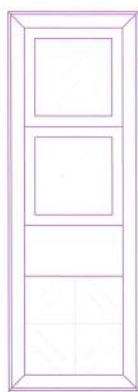

Salones

Módulos

Los módulos básicos de este programa de amueblamiento están divididos en 4 alturas: 120, 145, 170 y 195 cm., que a su vez, cada una de ellas, se dividen en 2 anchos: 67 y 117 cm. Siendo el fondo siempre de 40 cm.

Código	Puntos estándar	Puntos decorado
1094	497	547

Código	Puntos estándar	Puntos decorado
1102	448	493

67x40x195h.

Código	Puntos estándar	Puntos decorado
1040	448	493

Código	Puntos estándar	Puntos decorado
1041	506	557