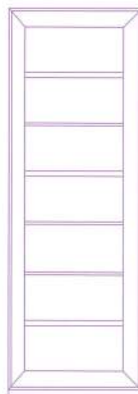

Código	Puntos estándar	Puntos decorado
1053	410	451