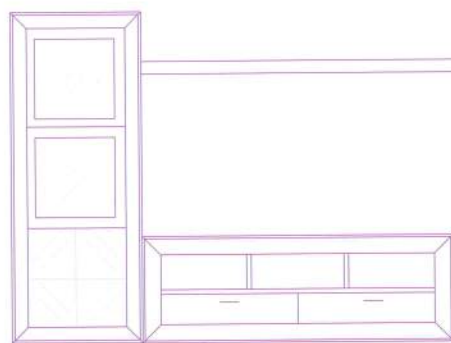

Composición N° 42

Código	Descripción	Puntos estándar	Puntos decorado
1021	Mod. 2 p. cr., 1 p. mad.	460	506
1160	Mueble TV. 3h., 2 caj.	330	363
1306	Estante madera 150x5	80	88