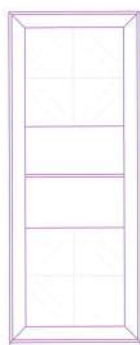

Código	Puntos estándar	Puntos decorado
1023	404	444

Código	Puntos estándar	Puntos decorado
1024	440	484

Código	Puntos estándar	Puntos decorado
1025	498	548