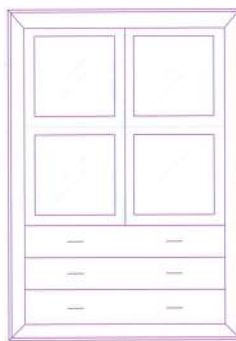

Código	Puntos estándar	Puntos decorado
1097	694	763