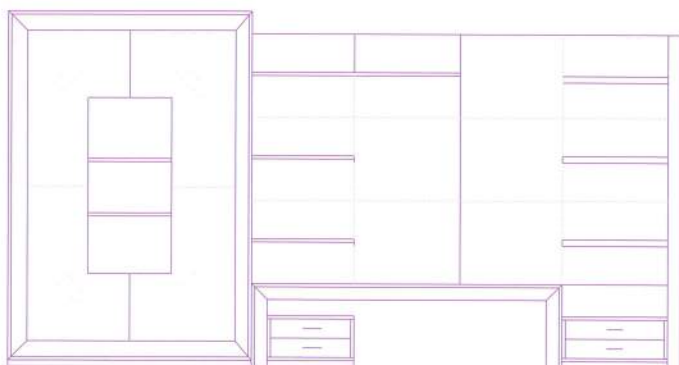

Composición N° 27

* Incluye luz y botellero

Código	Descripción	Puntos estándar	Puntos decorado	
1099	Mod. botellero	675	715	
1250	Panel 100x120	88	97	
1250	Panel 100x120	88	97	
1254	Panel 50x33	54	59	
1244	Costado final 160	116	128	
1240	Mesa TV puente	182	200	
1242	Cajonera	127	140	
1242	Cajonera	127	140	
1248	Estante cristal 92	39	39	
1247	Estante cristal 42	34	34	
1247	Estante cristal 42	34	34	
1245	Estante madera 50	48	53	
1245	Estante madera 50	48	53	
1245	Estante madera 50	48	53	
Ancho	Alto	Fondo	Puntos estándar	Puntos decorado
323	170	45	1708	1842