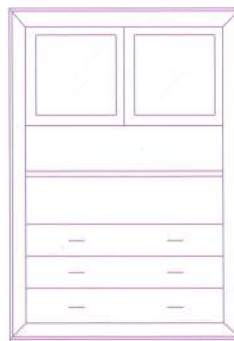

Código	Puntos estándar	Puntos decorado
1098	620	682