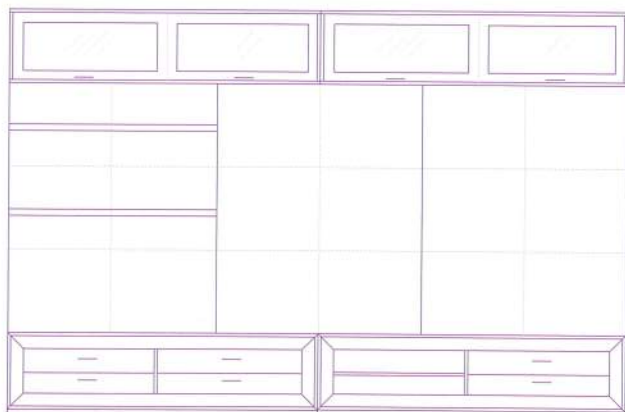

Composición N° 40

Código	Descripción	Puntos estándar	Puntos decorado
1260	Mod. colgar 150	189	208
1260	Mod. colgar 150	189	208
1304	Mesa TV. 4 caj.	282	308
1241	Mesa TV. 2 est., 2 caj.	264	290
1250	Panel 100x120	88	97
1250	Panel 100x120	88	97
1250	Panel 100x120	88	97
1246	Estante madera 100	53	58
1246	Estante madera 100	53	58

Ancho	Alto	Fondo	Puntos estándar	Puntos decorado
300	195	45	1362	1498