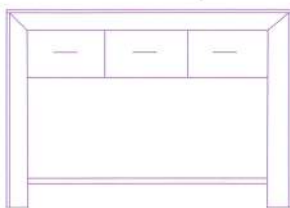

Consolas

Código	Ancho	Alto	Fondo	Puntos estándar	Puntos decorado
1166	117	80	35	298	328