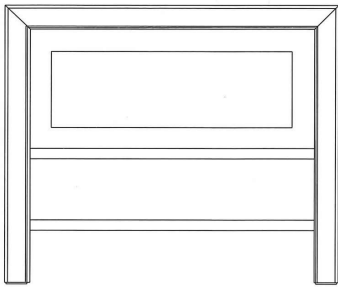

Dormitorio

COLECCION
LAOS

Cabezal

	Código	Ancho	Alto	Fondo	Puntos
Somier 135	3101	148	137	5	189
Somier 150	3102	163	137	5	197

Mesita

Código	Ancho	Alto	Fondo	Puntos
3103	60	53	40	221