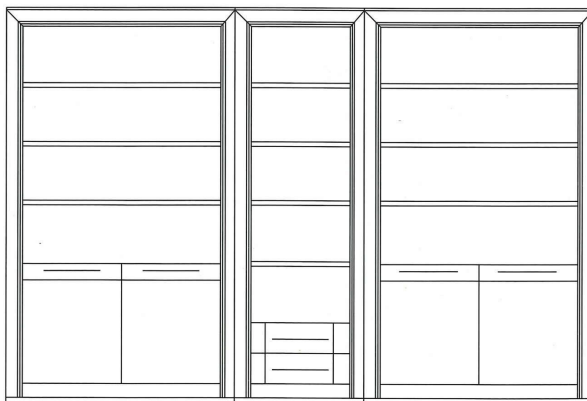

Composición N° 10

Código	Descripción	Puntos
3045	Mod. estantes / puertas	480
3027	Mod. estantes / cajones	441
3045	Mod. estantes / puertas	480

Ancho	Alto	Fondo	Puntos
308	210	40	1401