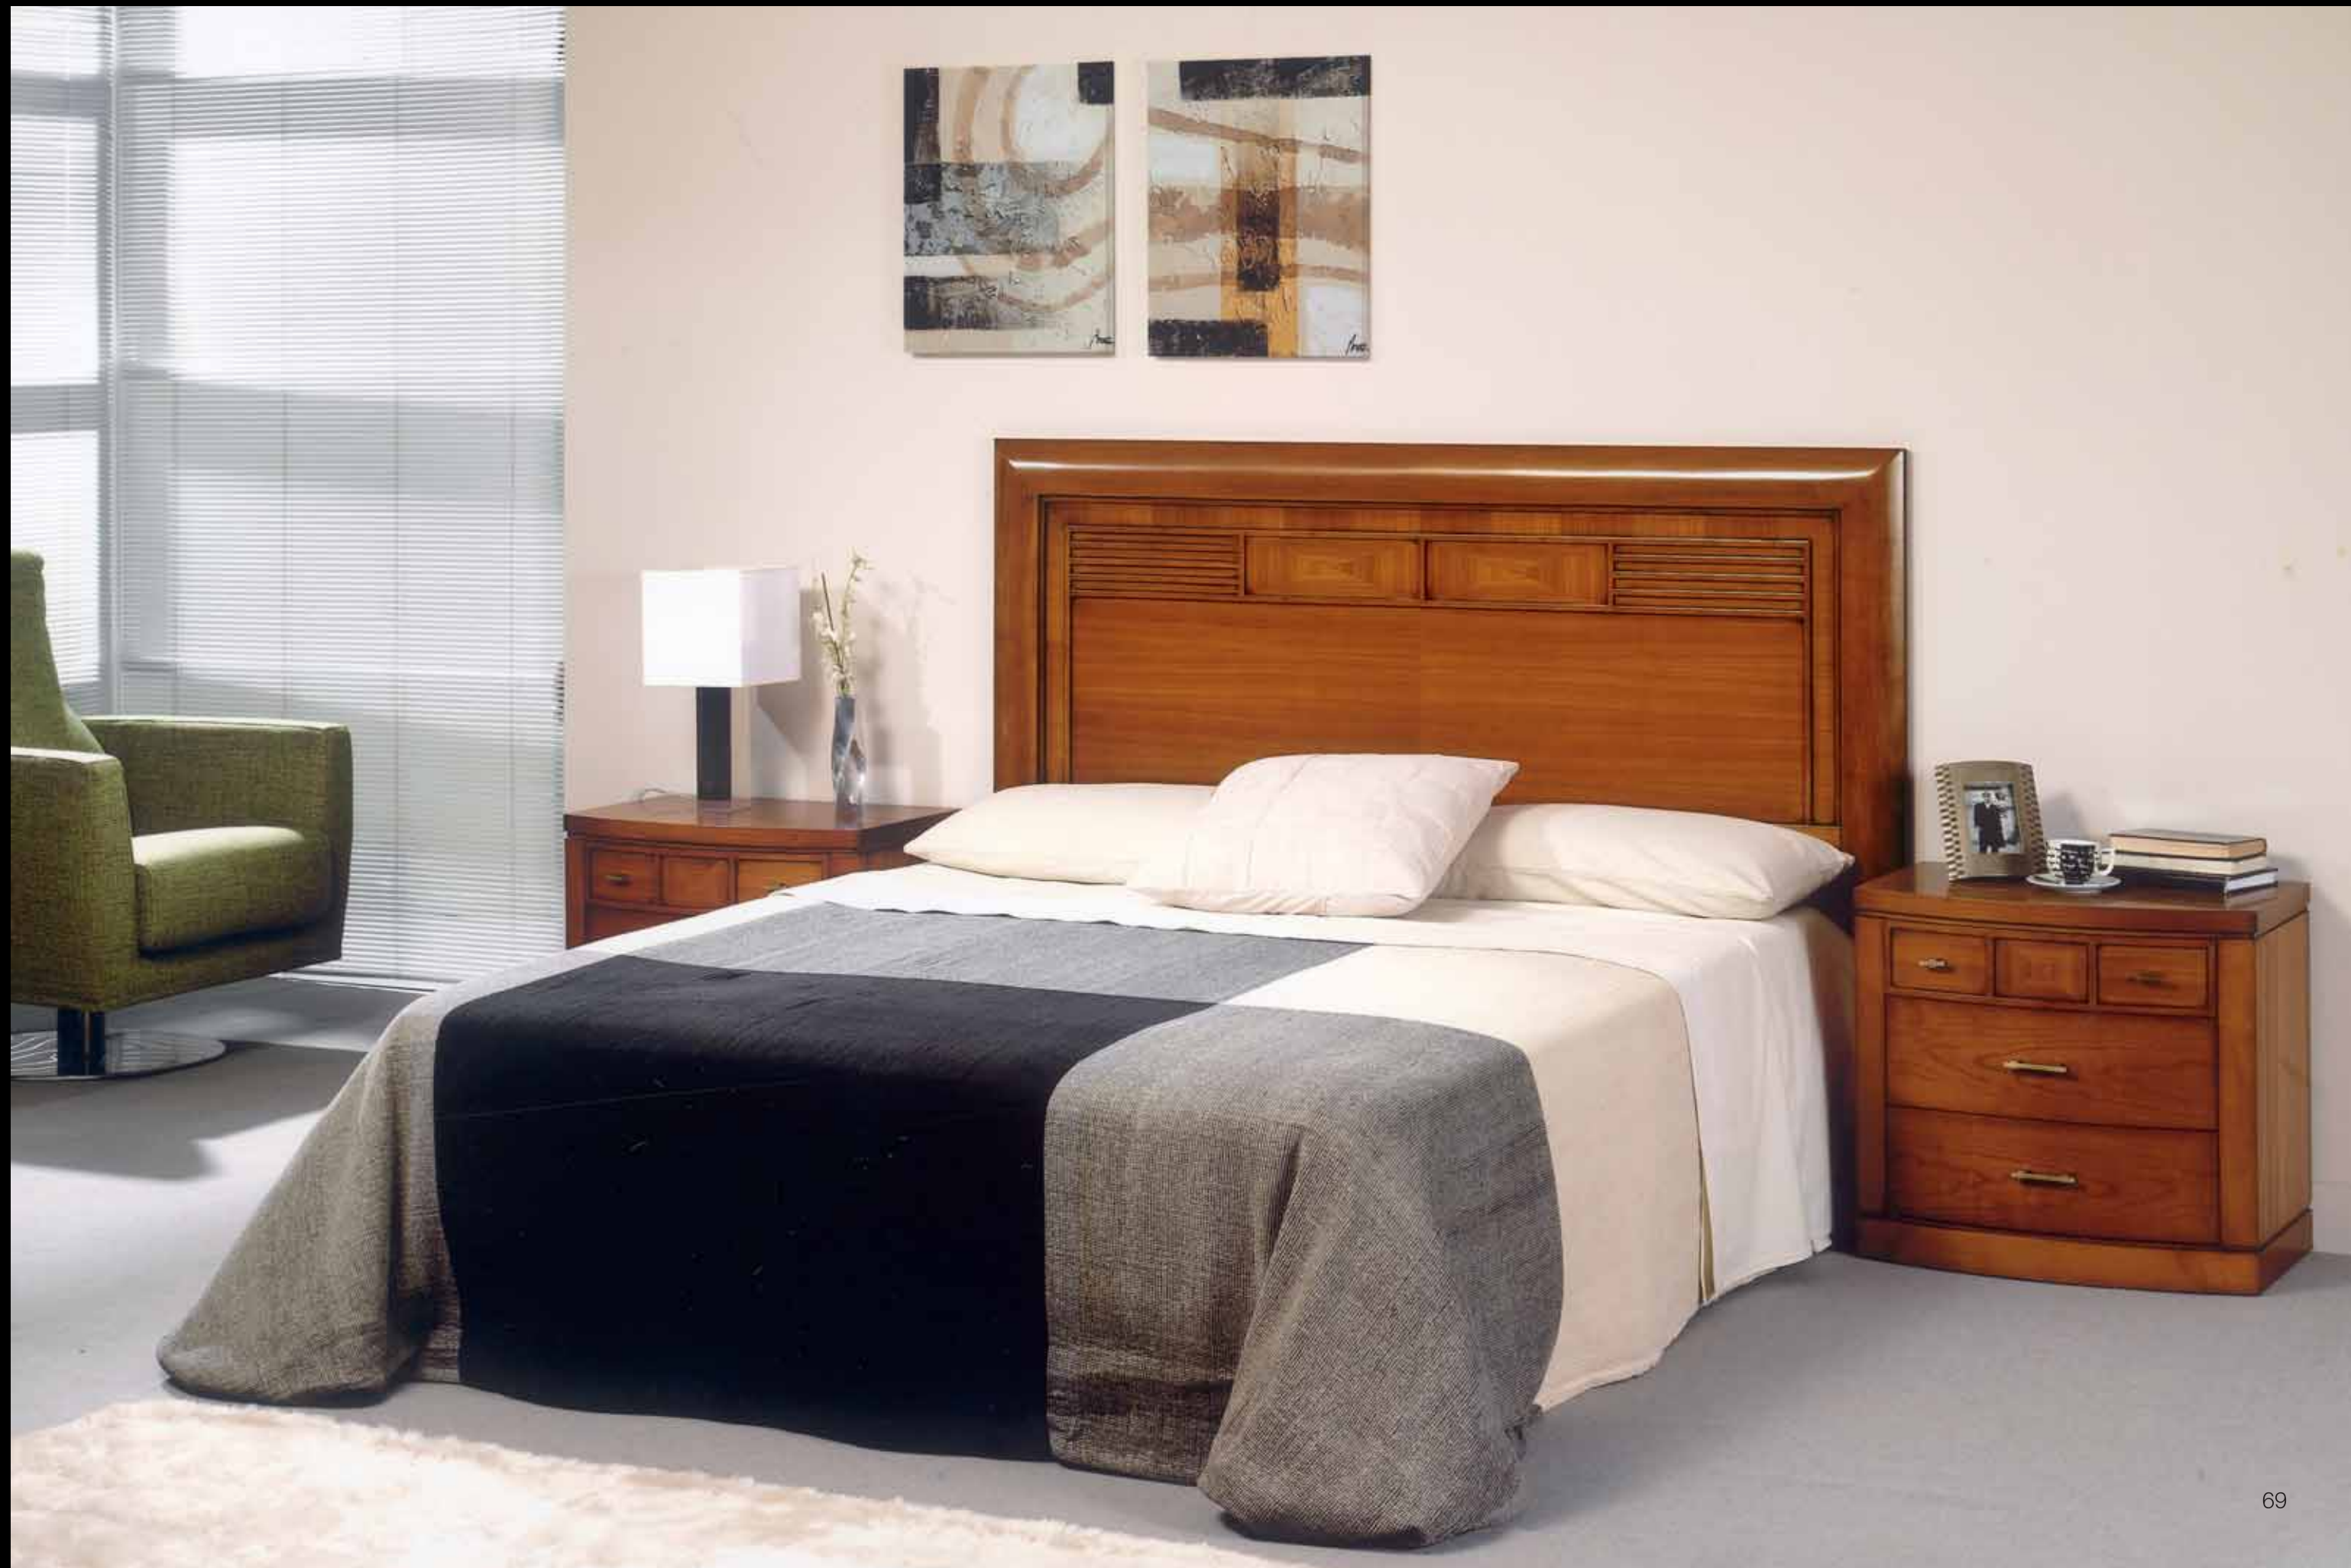

DORMITORIO 58

colección **58**

MEDIDAS: Consultar técnico, pág.122
ACABADO: CEREZO