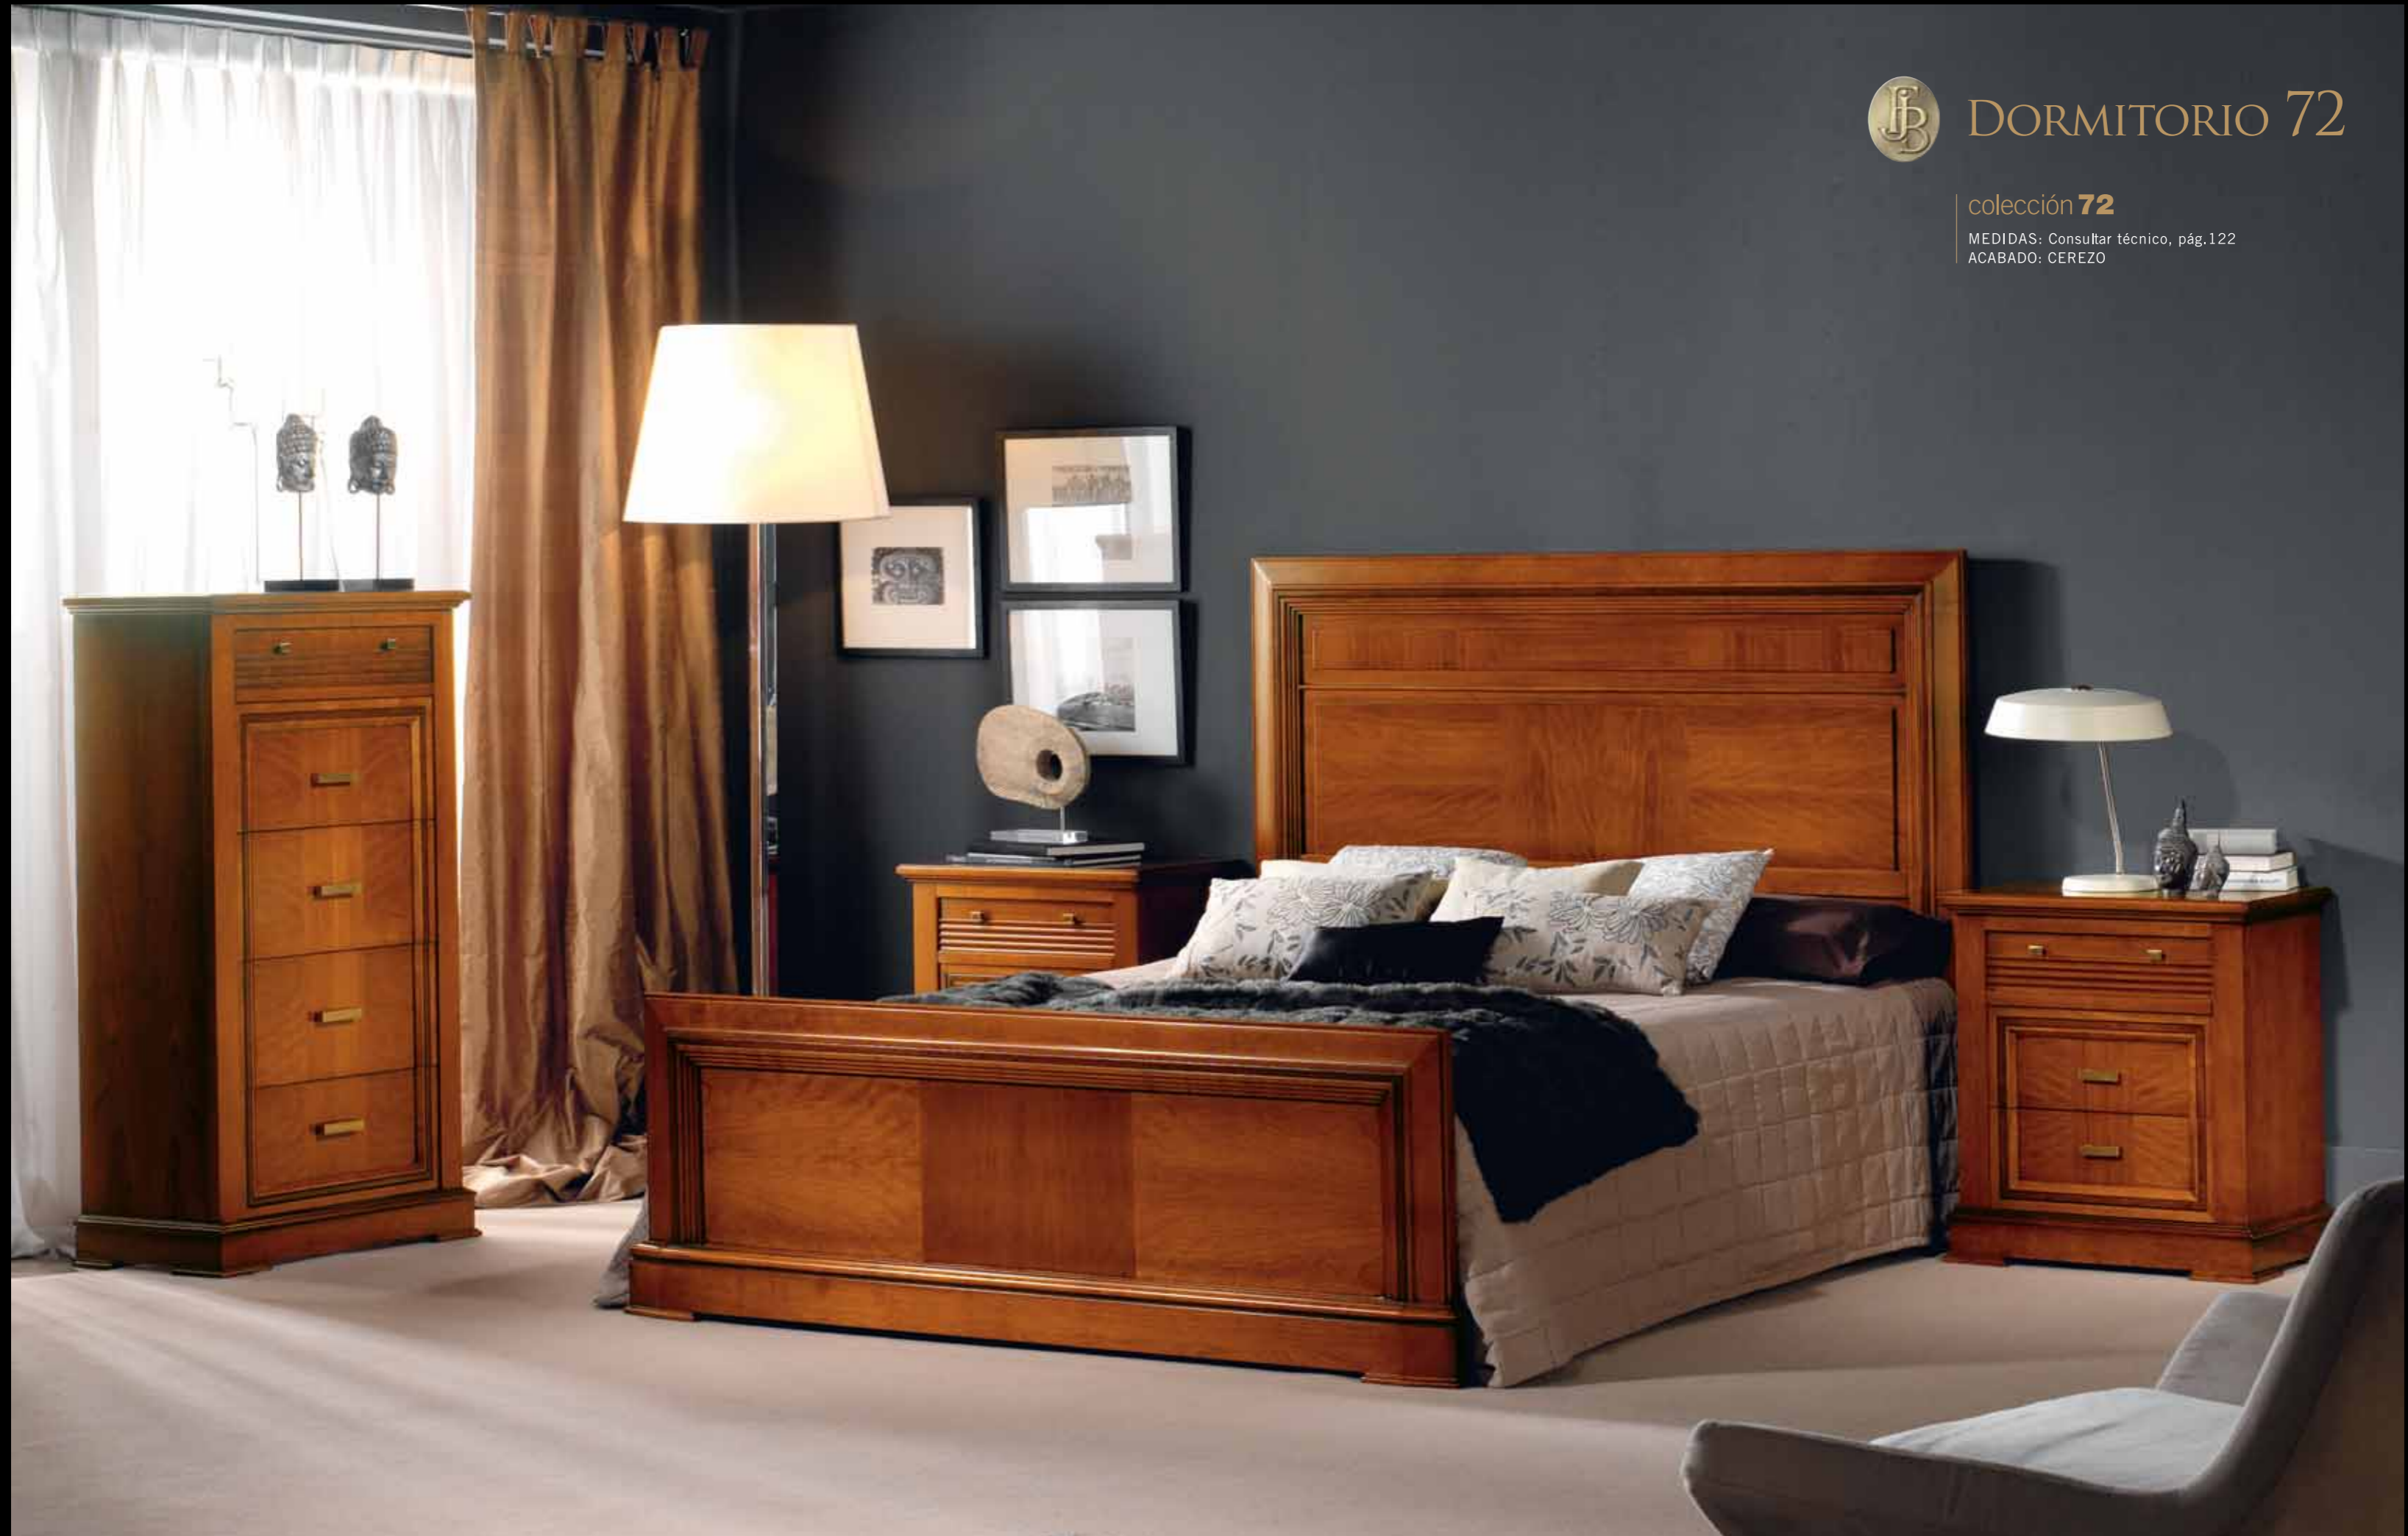

DORMITORIO 72

colección **72**

MEDIDAS: Consultar técnico, pág.122
ACABADO: CEREZO